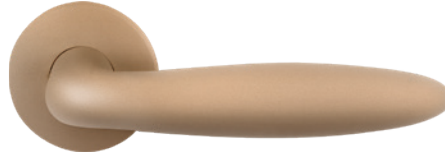

GPF URBAN JUNGLE

GPF
bouwbeslag

GPF bouwbeslag is een geregistreerd handelsmerk van Ten Hulscher bv

Ten Hulscher bv
DOOR & WINDOW DESIGN

GPF100 VR0100U1 L-model

GPF105 VR0100U1 U-model

GPF0901 VR107U1 Sleutelrozet
GPF0902 VR108U1 Cilinderrozet

GPF115 VR0100U1 L-haaks model

GPF135 VR0100U1 Sigaar-model

GPF0903 VR109U1
Toiletgarnituur

GPF100 VR0100U2 L-model

GPF105 VR0100U2 U-model

GPF0901 VR107U2 Sleutelrozet
GPF0902 VR108U2 Cilinderrozet

GPF115 VR0100U2 L-haaks model