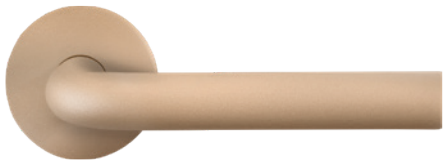

GPF URBAN JUNGLE

GPF
bouwbeslag

GPF bouwbeslag is een geregistreerd handelsmerk van Ten Hulscher bv

Ten Hulscher bv
DOOR & WINDOW DESIGN

GPF100 VR0100U1 L-model

GPF105 VR0100U1 U-model

GPF0901 VR107U1 Sleutelrozet
GPF0902 VR108U1 Cilinderrozet

GPF115 VR0100U1 L-haaks model

GPF135 VR0100U1 Sigaar-model

GPF0903 VR109U1
Toiletgarnituur

GPF100 VR0100U2 L-model

GPF105 VR0100U2 U-model

GPF0901 VR107U2 Sleutelrozet
GPF0902 VR108U2 Cilinderrozet

GPF115 VR0100U2 L-haaks model