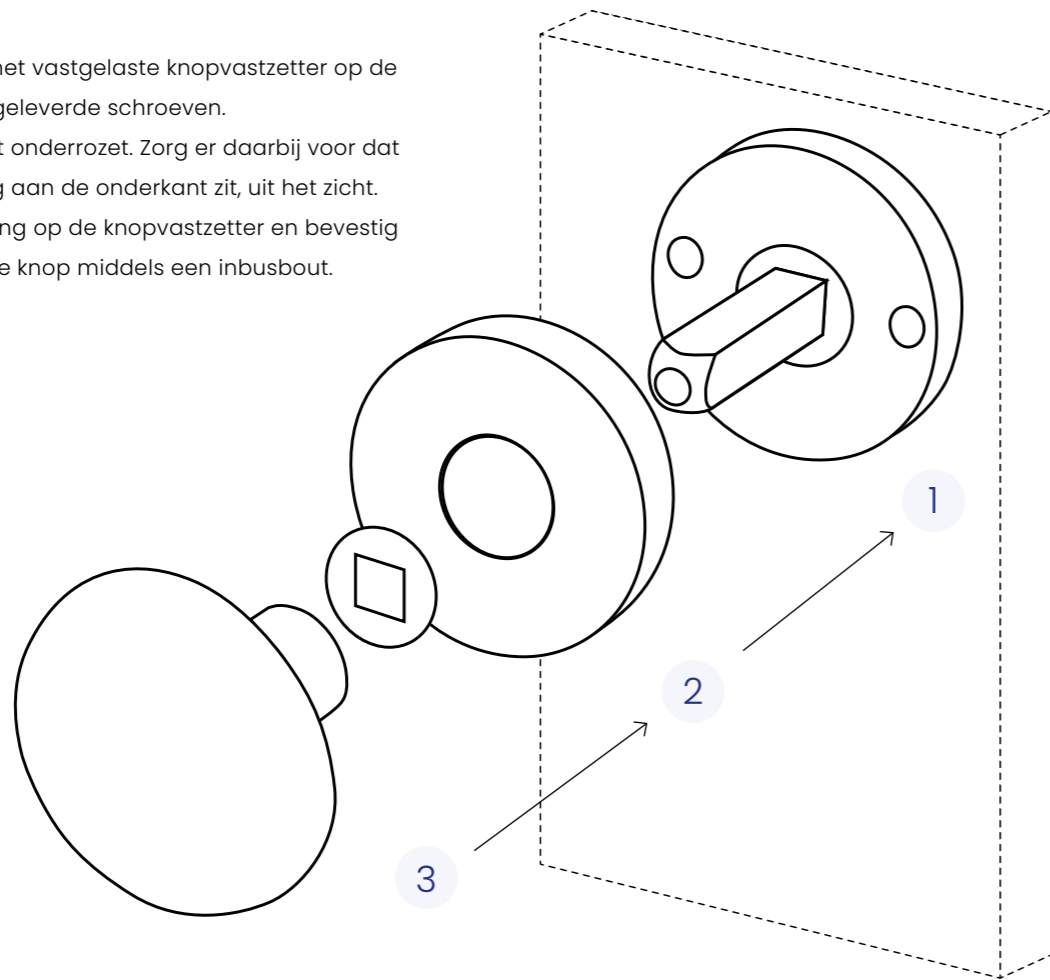

## Vaste deurknop monteren (situatie 2)

Wilt u een vaste deurknop monteren op uw massieve deur?  
Ontdek in drie stappen hoe u deze bevestigt.

1. Monteer de rozet met vastgelaste knopvastzetter op de deur middels meegeleverde schroeven.
2. Klik de cover op het onderrozet. Zorg er daarbij voor dat de kleine uitsparing aan de onderkant zit, uit het zicht.
3. Schuif een vlakke ring op de knopvastzetter en bevestig vervolgens de vaste knop middels een inbusbout.