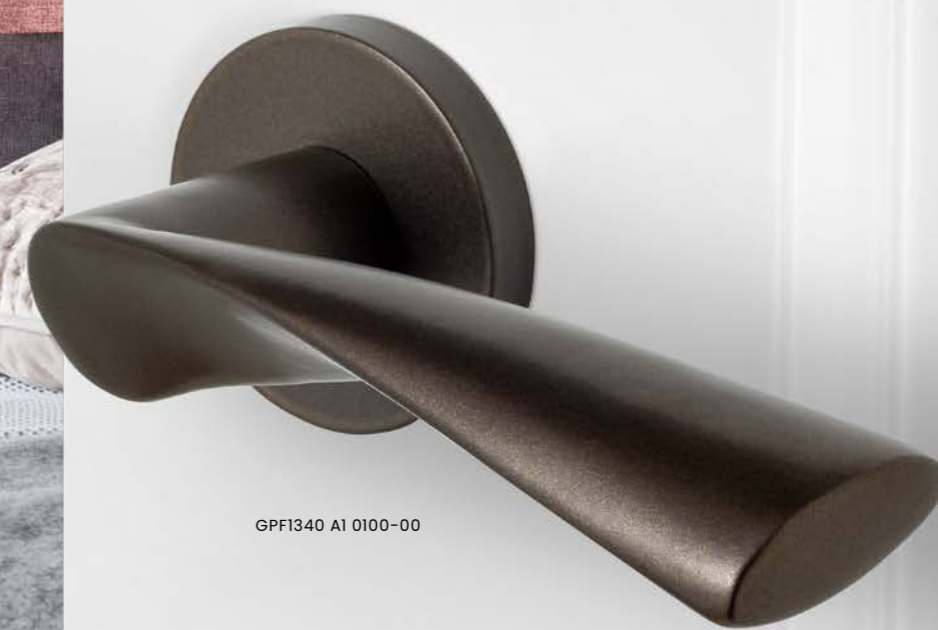

GPF9800 A1 0250-1