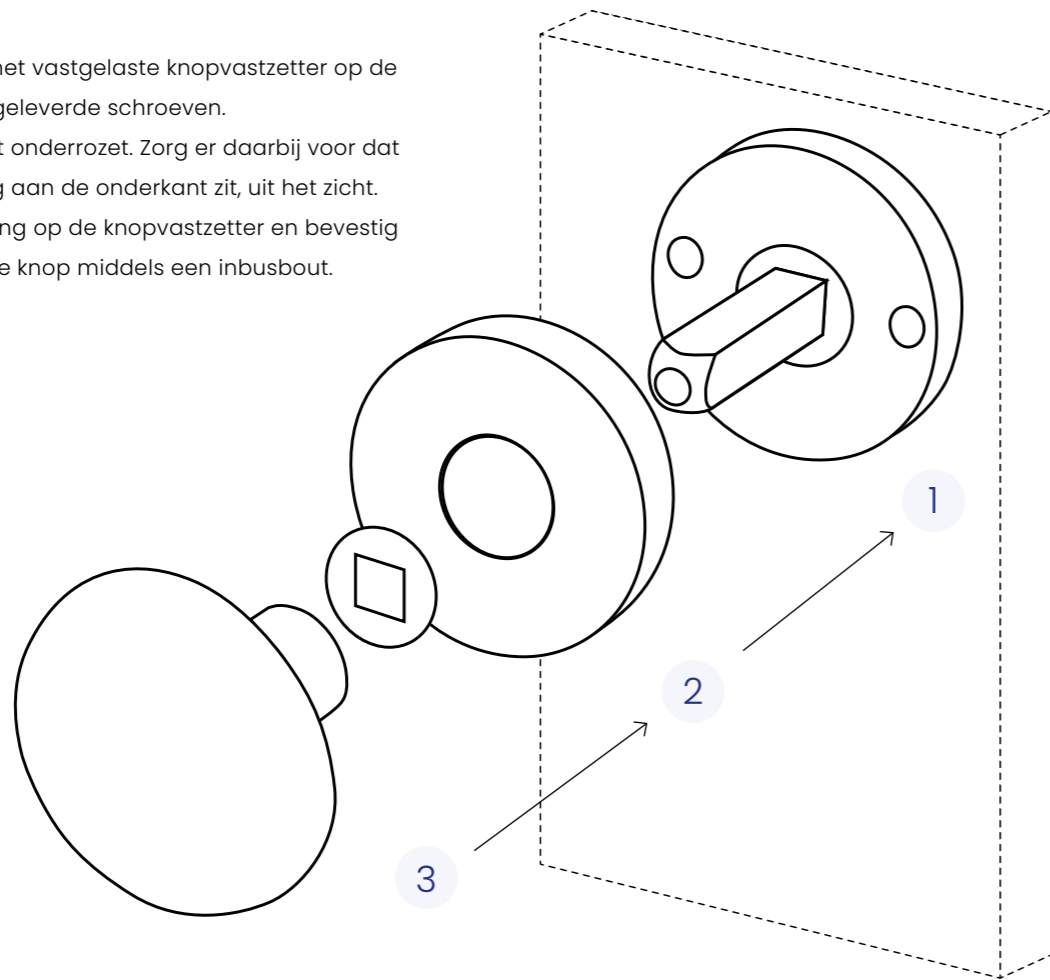

Vaste deurknop monteren (situatie 2)

Wilt u een vaste deurknop monteren op uw massieve deur?
Ontdek in drie stappen hoe u deze bevestigt.

1. Monteer de rozet met vastgelaste knopvastzetter op de deur middels meegeleverde schroeven.
2. Klik de cover op het onderrozet. Zorg er daarbij voor dat de kleine uitsparing aan de onderkant zit, uit het zicht.
3. Schuif een vlakke ring op de knopvastzetter en bevestig vervolgens de vaste knop middels een inbusbout.

GPF1110 A4 0400	
GPF1110 A4 0401	56
GPF1110 A4 0411	72
GPF1110 A4 0432	55
GPF1110 A4 0442	72

GPF1120 A4 0400	
GPF1120 A4 0401	56
GPF1120 A4 0411	72
GPF1120 A4 0432	55
GPF1120 A4 0442	72

GPF1170 A4 0400	
GPF1170 A4 0401	56
GPF1170 A4 0411	72
GPF1170 A4 0432	55
GPF1170 A4 0442	72

GPF1115 A4 0400	
GPF1115 A4 0401	56
GPF1115 A4 0411	72
GPF1115 A4 0432	55
GPF1115 A4 0442	72

GPF1125 A4 0400	
GPF1125 A4 0401	56
GPF1125 A4 0411	72
GPF1125 A4 0432	55
GPF1125 A4 0442	72

GPF1175 A4 0400	
GPF1175 A4 0401	56
GPF1175 A4 0411	72
GPF1175 A4 0432	55
GPF1175 A4 0442	72