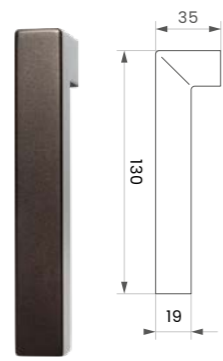

# Stap 2

Kies uw raamkruk

Toi raamkruk  
L-model haaks ø19mm

GPF1015 A1 K200	links/rechts
-----------------	--------------

Zaki+ raamkruk

GPF1302 A1 K200	links/rechts
-----------------	--------------

Zika raamkruk