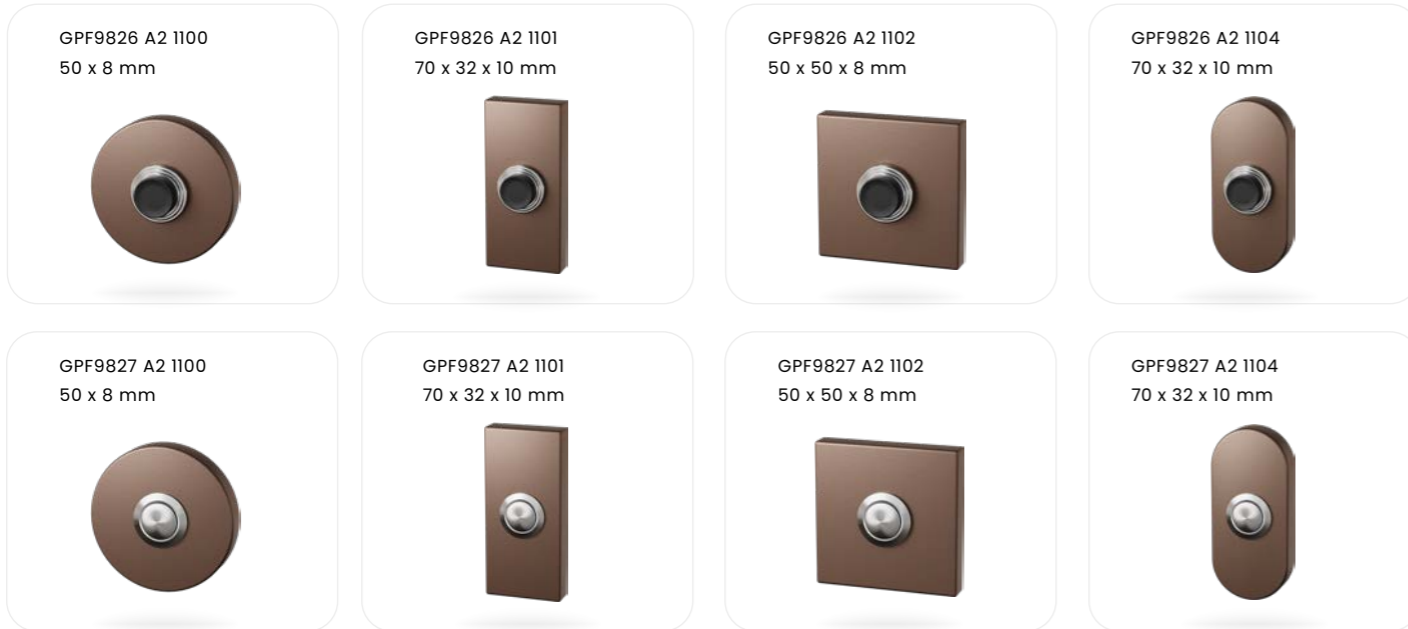

GPF9800
116 mm / 150 mm / 200 mm / 250 mm / 400 mm

0123456789

M **7a** L **7a** XL **7a** XXL **7a**

GPF9800 A2 0150-0	150 mm	GPF9800 A2 0200-0	200 mm	GPF9800 A2 0250-0	250 mm	GPF9800 A2 0400-0	400 mm
GPF9800 A2 0150-1	150 mm	GPF9800 A2 0200-1	200 mm	GPF9800 A2 0250-1	250 mm	GPF9800 A2 0400-1	400 mm
GPF9800 A2 0150-2	150 mm	GPF9800 A2 0200-2	200 mm	GPF9800 A2 0250-2	250 mm	GPF9800 A2 0400-2	400 mm
GPF9800 A2 0150-3	150 mm	GPF9800 A2 0200-3	200 mm	GPF9800 A2 0250-3	250 mm	GPF9800 A2 0400-3	400 mm
GPF9800 A2 0150-4	150 mm	GPF9800 A2 0200-4	200 mm	GPF9800 A2 0250-4	250 mm	GPF9800 A2 0400-4	400 mm
GPF9800 A2 0150-5	150 mm	GPF9800 A2 0200-5	200 mm	GPF9800 A2 0250-5	250 mm	GPF9800 A2 0400-5	400 mm
GPF9800 A2 0150-6	150 mm	GPF9800 A2 0200-6	200 mm	GPF9800 A2 0250-6	250 mm	GPF9800 A2 0400-6	400 mm
GPF9800 A2 0150-7	150 mm	GPF9800 A2 0200-7	200 mm	GPF9800 A2 0250-7	250 mm	GPF9800 A2 0400-7	400 mm
GPF9800 A2 0150-8	150 mm	GPF9800 A2 0200-8	200 mm	GPF9800 A2 0250-8	250 mm	GPF9800 A2 0400-8	400 mm
GPF9800 A2 0150-9	150 mm	GPF9800 A2 0200-9	200 mm	GPF9800 A2 0250-9	250 mm	GPF9800 A2 0400-9	400 mm

abcd

A t/m D

GPF9800 A2 0116-A	116 mm	GPF9800 A2 0116-C	116 mm
GPF9800 A2 0156-B	156 mm	GPF9800 A2 0156-D	156 mm

DEURGREPEN