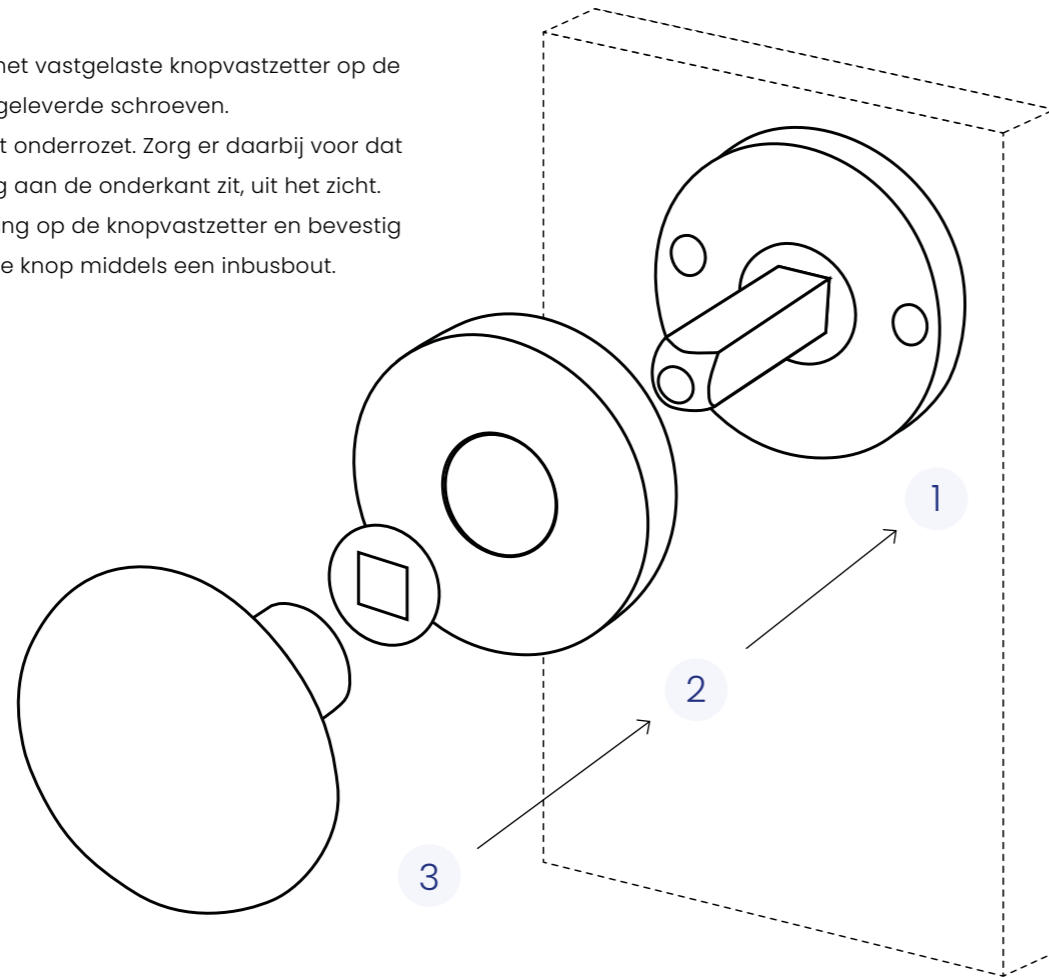

## Vaste deurknop monteren (situatie 2)

Wilt u een vaste deurknop monteren op uw massieve deur?  
Ontdek in drie stappen hoe u deze bevestigt.

1. Monteer de rozet met vastgelaste knopvastzetter op de deur middels meegeleverde schroeven.
2. Klik de cover op het onderrozet. Zorg er daarbij voor dat de kleine uitsparing aan de onderkant zit, uit het zicht.
3. Schuif een vlakke ring op de knopvastzetter en bevestig vervolgens de vaste knop middels een inbusbout.