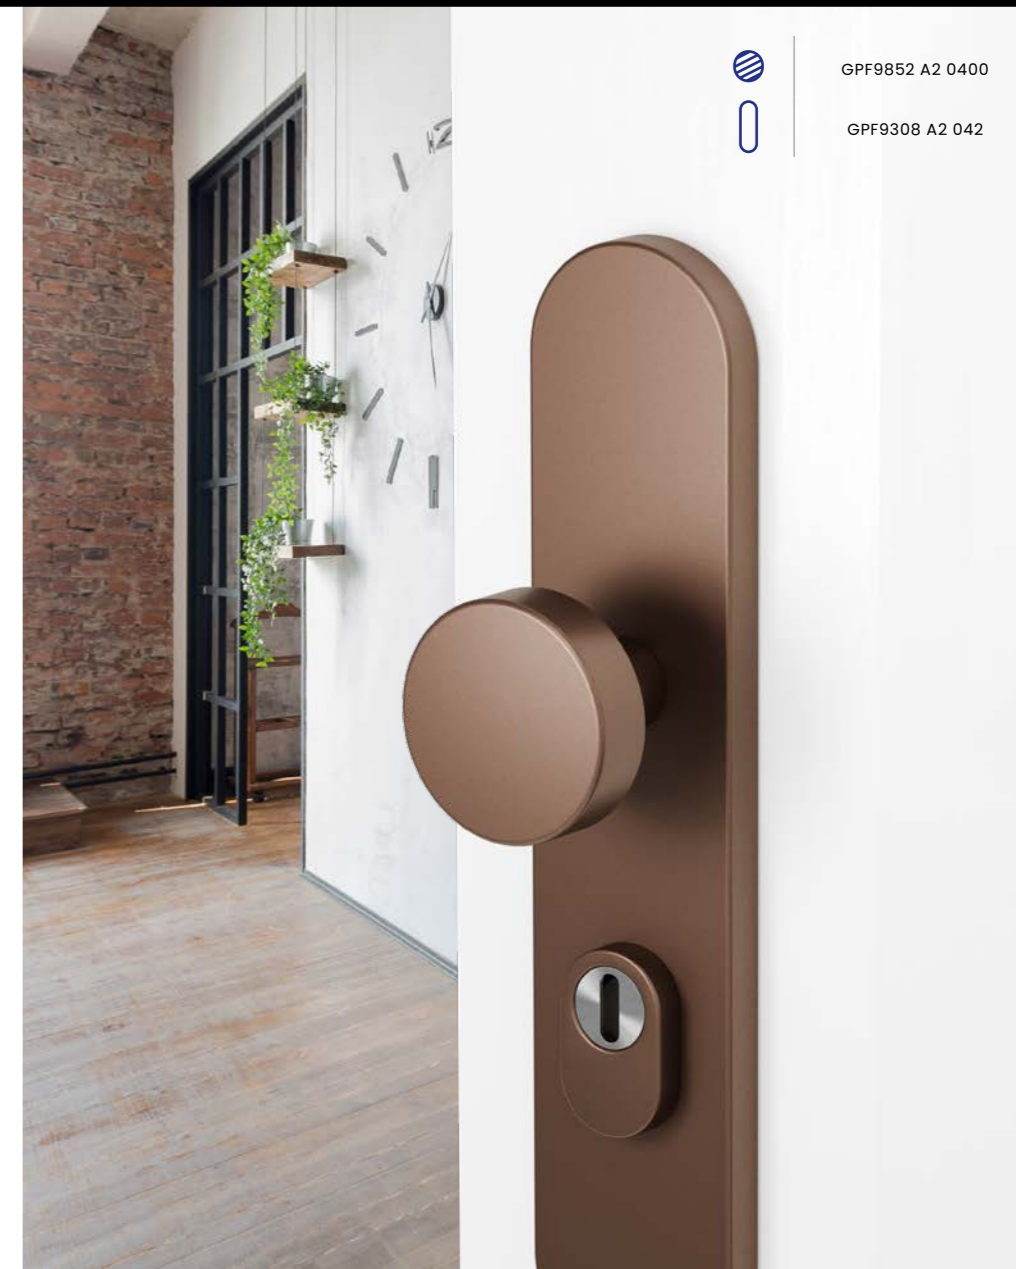

GPF9852 A2 0400

GPF9308 A2 042

Extra bevestigingssets

Veiligheidsschilden
2x M8 1xM6

Art. nr.	Deurdikte t/m
AG0333*	44 mm
AG0334*	54 mm
AG0335	64 mm
AG0336	74 mm
AG0337	84 mm
AG0338	94 mm

Veiligheidsschilden
met knop vast buiten
/ kruk

AG0316	44 mm
AG0321	54 mm
AG0313	64 mm
AG0326	74 mm
AG0311	84 mm
AG0312	94 mm

Veiligheidsschilden
kruk / kruk

AG0317	44 mm
AG0322	54 mm
AG0314	64 mm
AG0327	74 mm
AG0323	84 mm
AG0324	94 mm

*Standaard meegeleverd