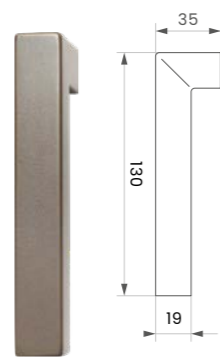

# Stap 2

Kies uw raamkruk

Toi raamkruk  
L-model haaks ø19mm

Extra kort, 35 mm	
GPF1015 A3 K200	links/rechts

Zaki+ raamkruk

Extra kort, 35 mm	
GPF1302 A3 K200	links/rechts

Zika raamkruk

Extra kort, 35 mm	
GPF1308 A3 K200	links/rechts