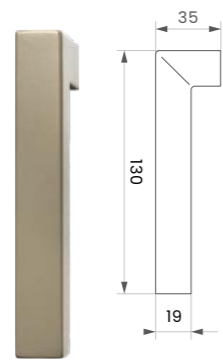

# Stap 2

Kies uw raamkruk

Toi raamkruk  
L-model haaks ø19mm

Extra kort, 35 mm	
GPF1015 A4 K200	links/rechts

Zaki+ raamkruk

Extra kort, 35 mm	
GPF1302 A4 K200	links/rechts

Zika raamkruk

Extra kort, 35 mm	
GPF1308 A4 K200	links/rechts