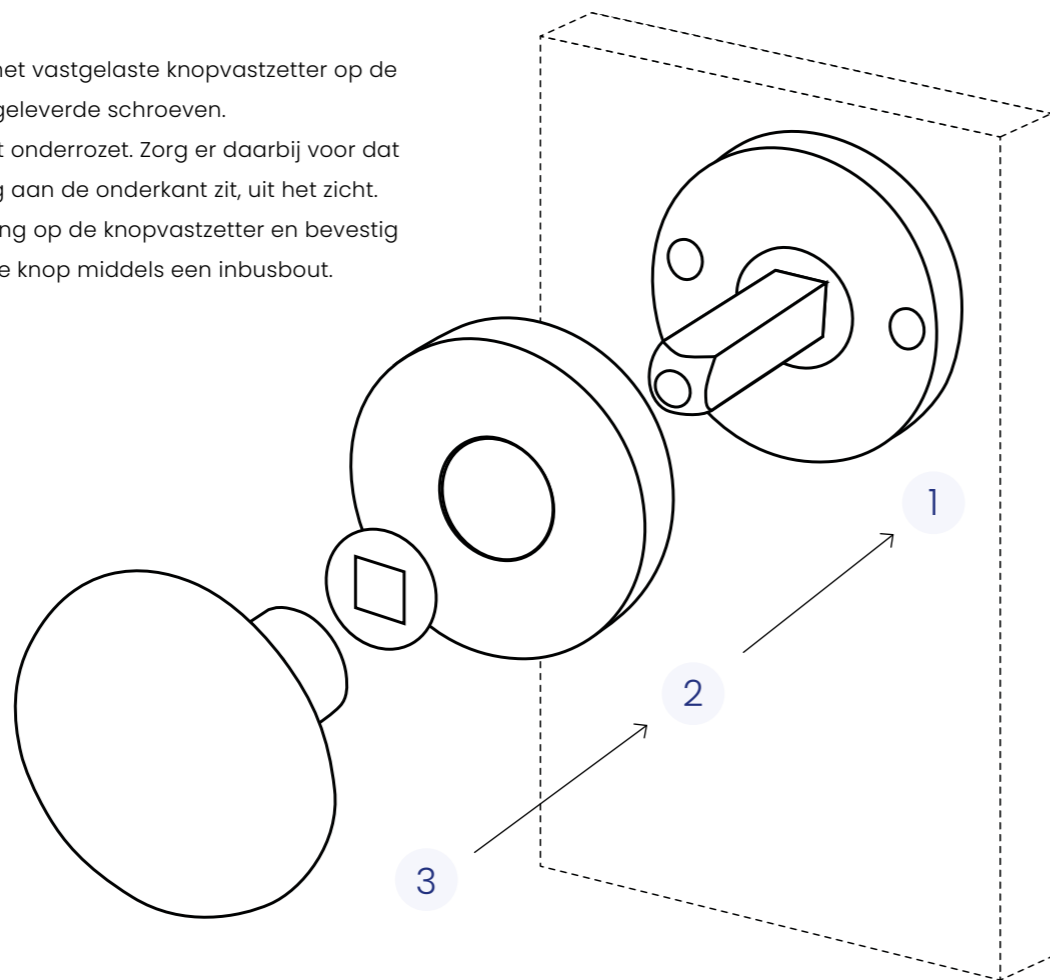

## Vaste deurknop monteren (situatie 2)

Wilt u een vaste deurknop monteren op uw massieve deur?  
Ontdek in drie stappen hoe u deze bevestigt.

1. Monteer de rozet met vastgelaste knopvastzetter op de deur middels meegeleverde schroeven.
2. Klik de cover op het onderrozet. Zorg er daarbij voor dat de kleine uitsparing aan de onderkant zit, uit het zicht.
3. Schuif een vlakke ring op de knopvastzetter en bevestig vervolgens de vaste knop middels een inbusbout.