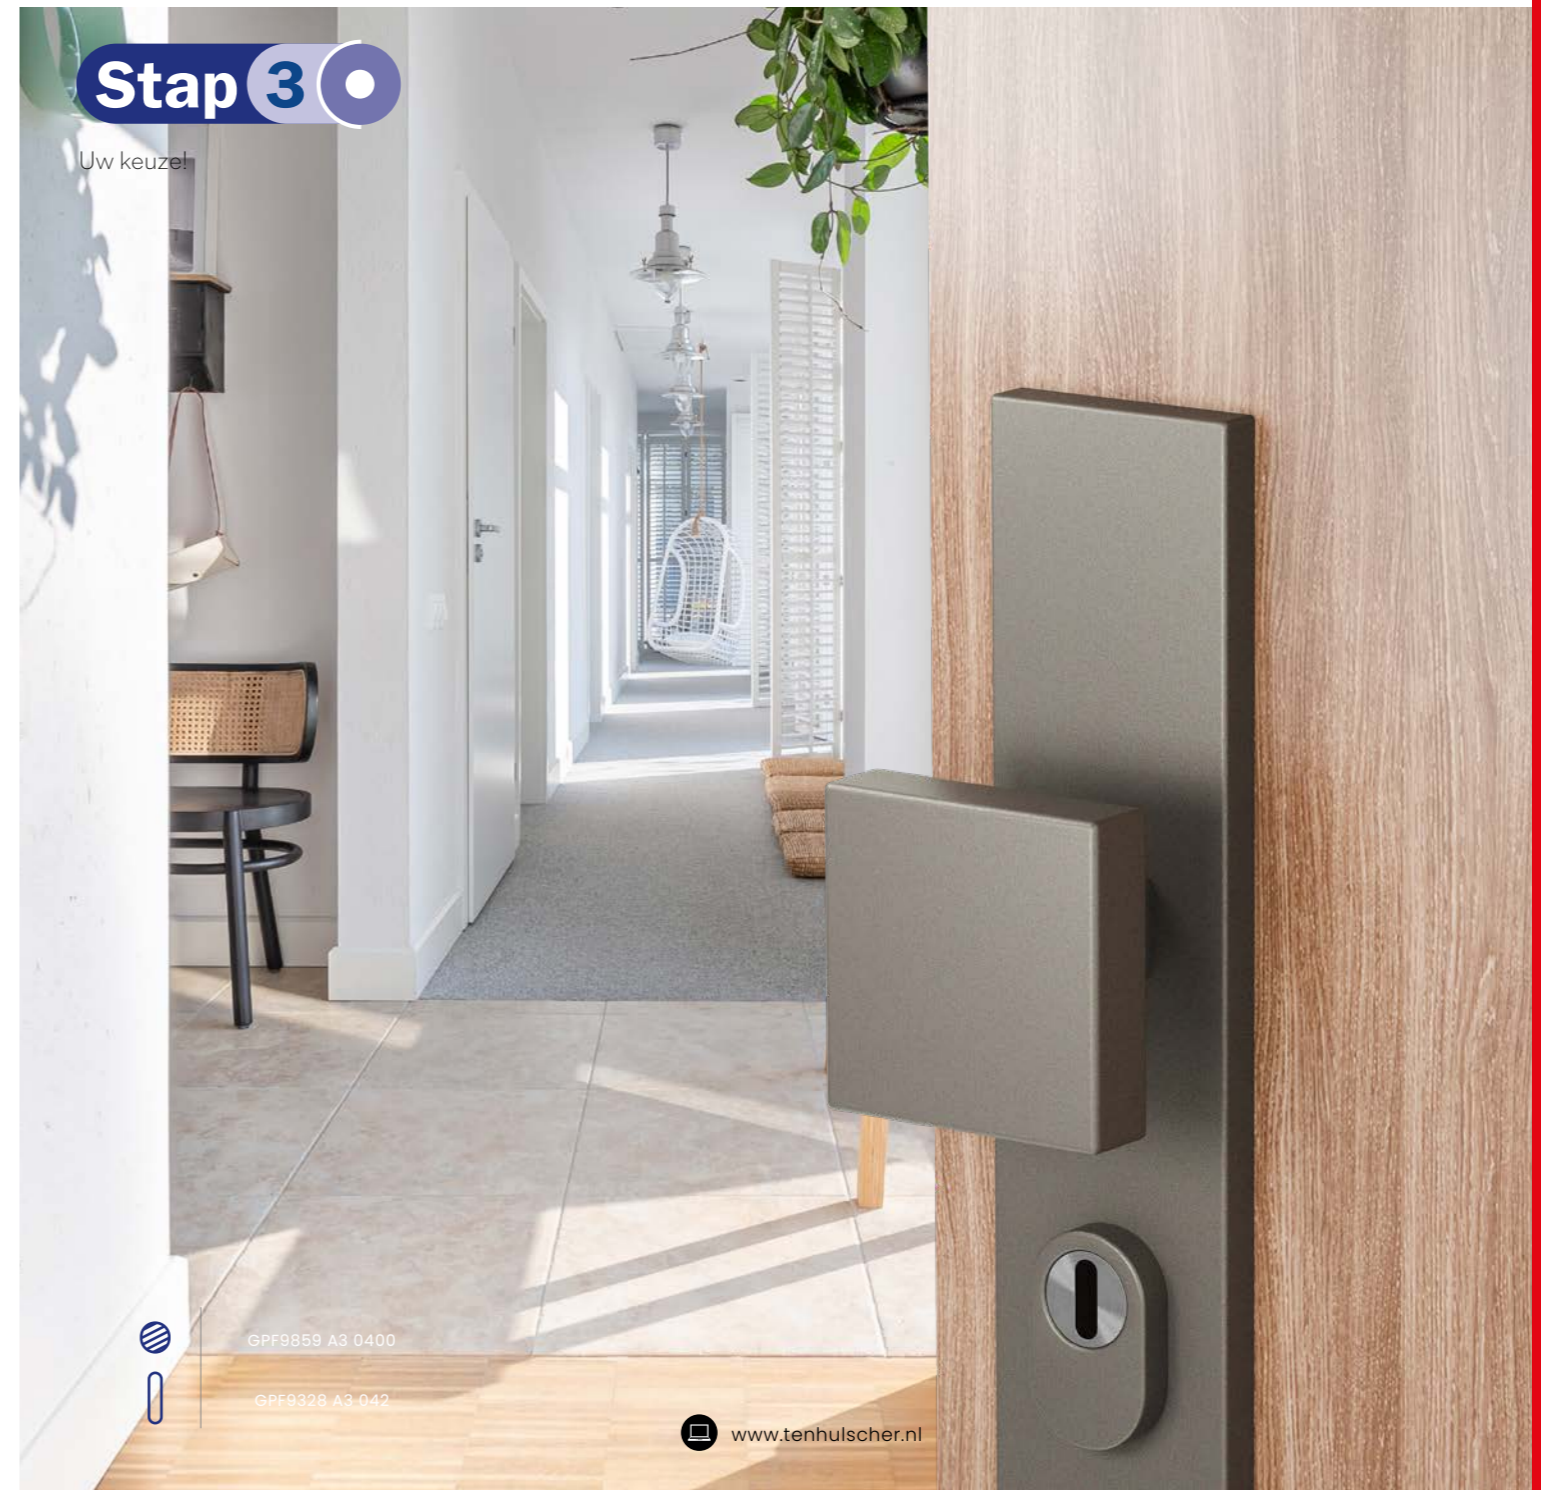

Stap 3

Uw keuze!

GPF9859 A3 0400

GPF9328 A3 042

www.tenhulscher.nl

www.tenhulscher.nl