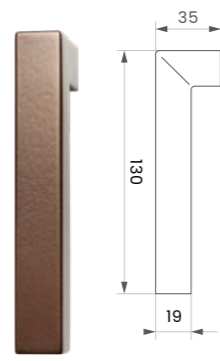

# Stap 2

Kies uw raamkruk

Toi raamkruk  
L-model haaks ø19mm

Extra kort, 35 mm	
GPF1015 A2 K200	links/rechts

Zaki+ raamkruk

Extra kort, 35 mm	
GPF1302 A2 K200	links/rechts

Zika raamkruk

Extra kort, 35 mm	
GPF1308 A2 K200	links/rechts