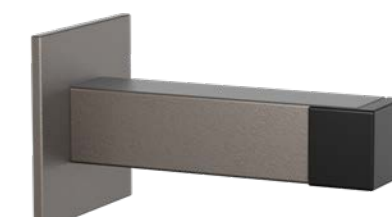

GPF0739 A3 0000
∅ 20/50 | ↔ 85