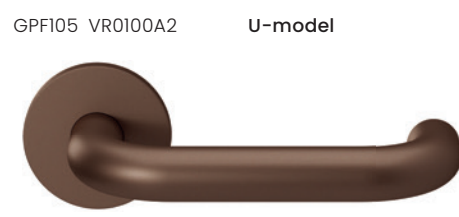

L-haaks model

PVD antraciet

GPF135 VR0100P1

Sigaar-model

GPF0901 VR107A1 Sleutelrozet
GPF0902 VR108A1 Cilinderrozet

GPF0903 VR109A1 Toiletgarnituur

GPF0901 VR107A2 Sleutelrozet
GPF0902 VR108A2 Cilinderrozet