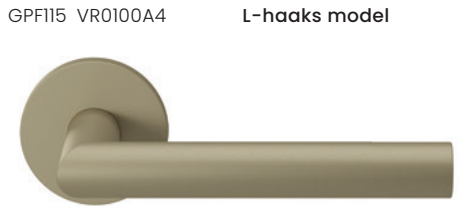

GPF0903 VR109A2 Toiletgarnituur

GPF0901 VR107A3 Sleutelrozet
GPF0902 VR108A3 Cilinderrozet

GPF0903 VR109A3 Toiletgarnituur

GPF0901 VR107A4 Sleutelrozet
GPF0902 VR108A4 Cilinderrozet

GPF0903 VR109A4 Toiletgarnituur