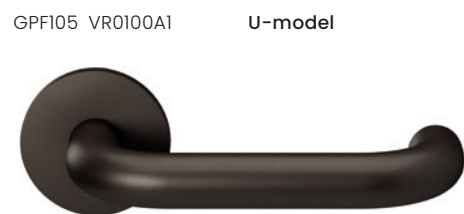

L-haaks model

PVD antraciet

GPF135 VR0100P1

Sigaar-model

GPF0901 VR107A1 Sleutelrozet
GPF0902 VR108A1 Cilinderrozet

GPF0903 VR109A1 Toiletgarnituur

GPF0901 VR107A2 Sleutelrozet
GPF0902 VR108A2 Cilinderrozet