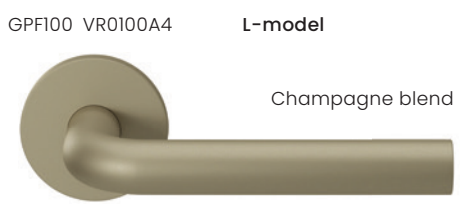

GPF0903 VR109A2 Toiletgarnituur

GPF0901 VR107A3 Sleutelrozet
GPF0902 VR108A3 Cilinderrozet

GPF0903 VR109A3 Toiletgarnituur

GPF0901 VR107A4 Sleutelrozet
GPF0902 VR108A4 Cilinderrozet

GPF0903 VR109A4 Toiletgarnituur