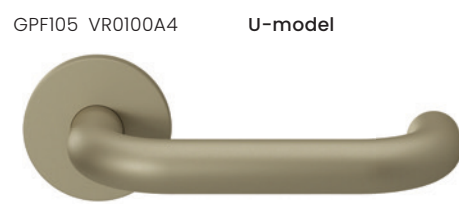

GPF0903 VR109A2 Toiletgarnituur

GPF0901 VR107A3 Sleutelrozet
GPF0902 VR108A3 Cilinderrozet

GPF0903 VR109A3 Toiletgarnituur

GPF0901 VR107A4 Sleutelrozet
GPF0902 VR108A4 Cilinderrozet

GPF0903 VR109A4 Toiletgarnituur