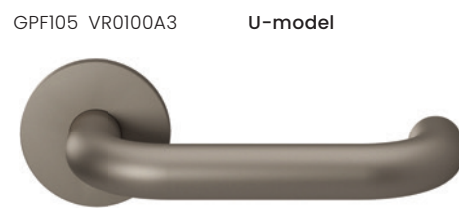

GPF0901 VR107A3 Sleutelrozet
GPF0902 VR108A3 Cilinderrozet