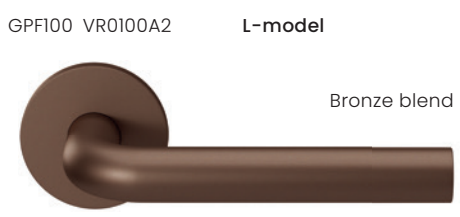

L-haaks model

PVD antraciet

GPF135 VR0100P1

Sigaar-model

GPF0901 VR107A1 Sleutelrozet
GPF0902 VR108A1 Cilinderrozet

GPF0903 VR109A1 Toiletgarnituur

GPF0901 VR107A2 Sleutelrozet
GPF0902 VR108A2 Cilinderrozet