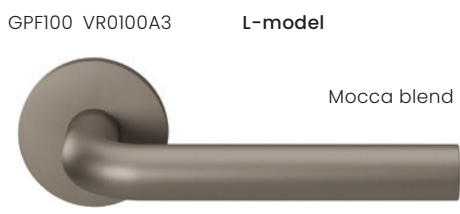

GPF0901 VR107A3 Sleutelrozet
GPF0902 VR108A3 Cilinderrozet