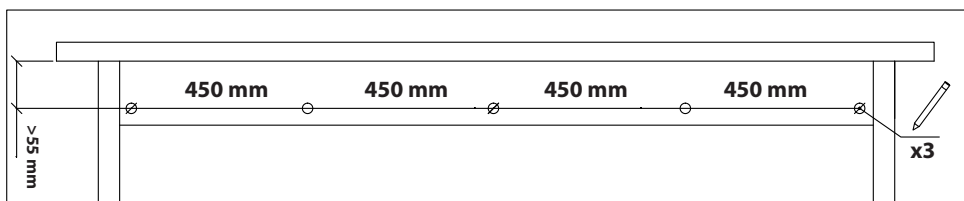

# MONTAGEHANDLEIDING

Schuifdeursysteem Nuoli mini 200 cm

GPF  
bouwbeslag

GPF® bouwbeslag is een geregistreerd handelsmerk van Ten Hulscher bv

## MONTAGEHANDLEIDING

GPF060461200 - Schuifdeursysteem Nuoli mini 200 cm

Montagehandleiding 26 april 2018

# MONTAGEHANDLEIDING

GPF060461200 - Schuifdeursysteem Nuoli mini 200 cm

Montagehandleiding 26 april 2018

**4.**

**VRAGEN?** Neem contact op met de klantenservice.

**T:** +31 (0) 577 46 23 07

**E:** [klantenservice@tenhulscher.nl](mailto:klantenservice@tenhulscher.nl)