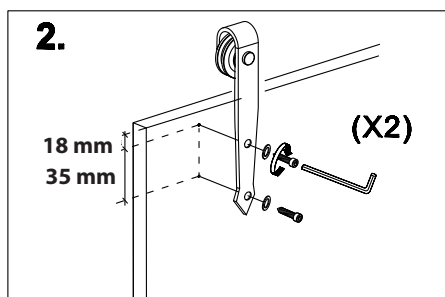

## MONTAGEHANDLEIDING

GPF060461200 - Schuifdeursysteem Nuoli mini 200 cm

Montagehandleiding 26 april 2018