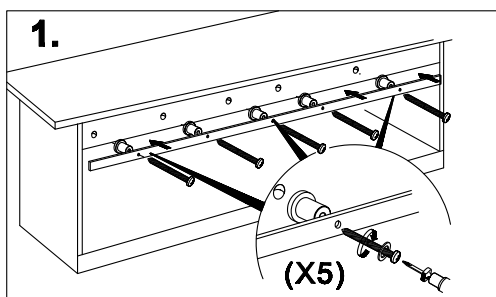

## MONTAGEHANDLEIDING

GPF060461200 - Schuifdeursysteem Nuoli mini 200 cm

Montagehandleiding 26 april 2018