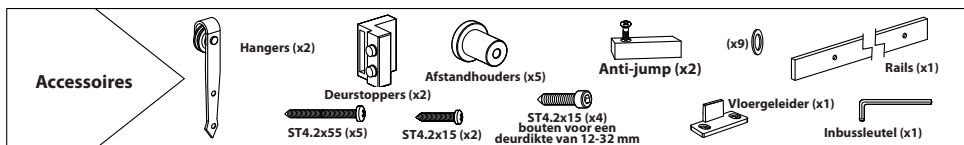

# MONTAGEHANDLEIDING

Schuifdeursysteem Nuoli mini 200 cm

GPF  
bouwbeslag

GPF® bouwbeslag is een geregistreerd handelsmerk van Ten Hulscher bv

## MONTAGEHANDLEIDING

GPF060461200 - Schuifdeursysteem Nuoli mini 200 cm

Montagehandleiding 26 april 2018