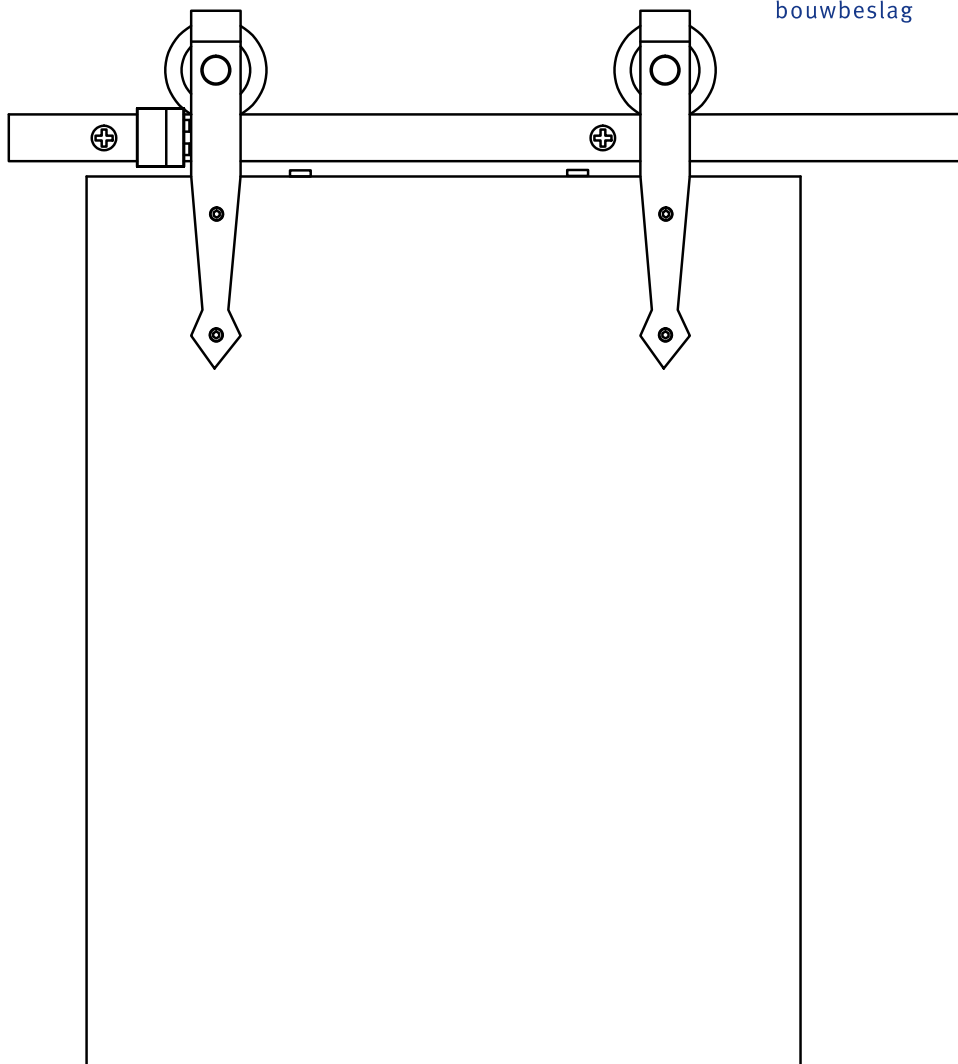

# MONTAGEHANDLEIDING

Schuifdeursysteem Nuoli mini 200 cm

GPF  
bouwbeslag

GPF® bouwbeslag is een geregistreerd handelsmerk van Ten Hulscher bv