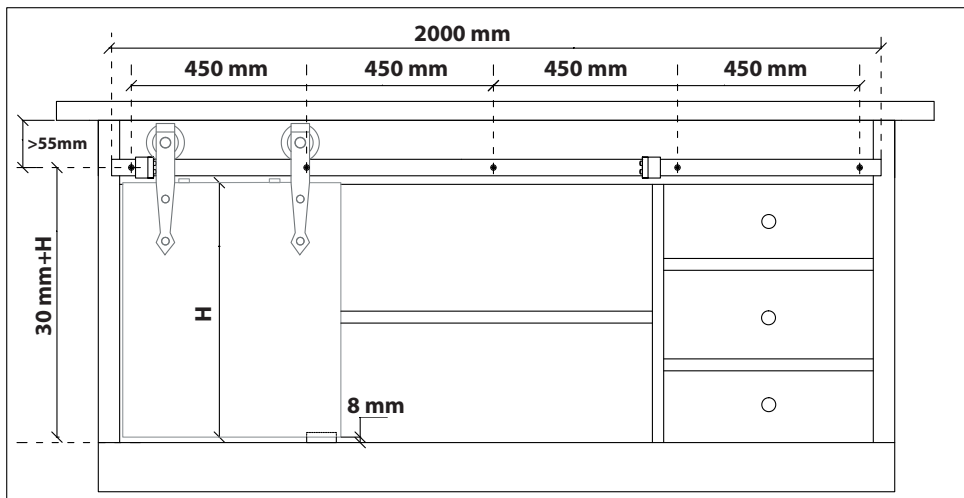

# MONTAGEHANDLEIDING

Schuifdeursysteem Nuoli mini 200 cm

GPF  
bouwbeslag

GPF® bouwbeslag is een geregistreerd handelsmerk van Ten Hulscher bv

## MONTAGEHANDLEIDING

GPF060461200 - Schuifdeursysteem Nuoli mini 200 cm

Montagehandleiding 26 april 2018

# MONTAGEHANDLEIDING

GPF060461200 - Schuifdeursysteem Nuoli mini 200 cm

Montagehandleiding 26 april 2018

**4.**

**VRAGEN?** Neem contact op met de klantenservice.

**T:** +31 (0) 577 46 23 07

**E:** [klantenservice@tenhulscher.nl](mailto:klantenservice@tenhulscher.nl)