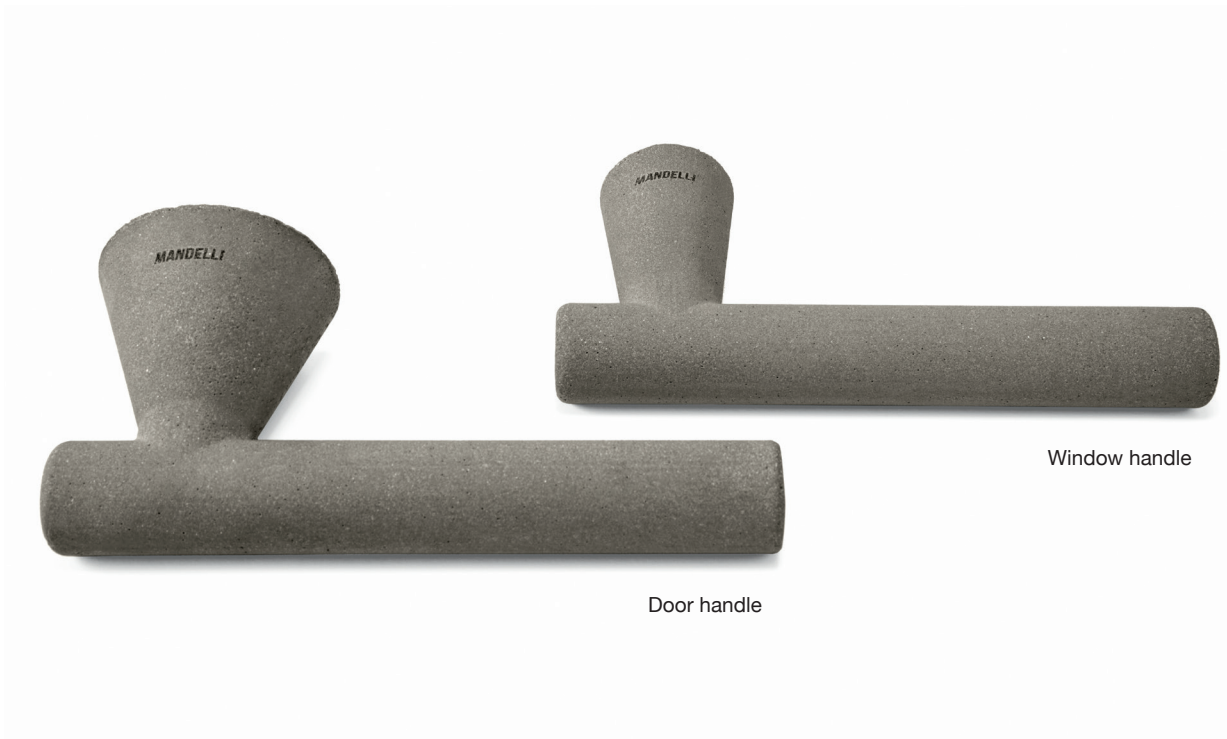

**JUNO**

*design Alessandro Dubini*

“ intuitive and eclectic, characterised  
by elegance often matched  
with a playful, magic touch ”

*Alessandro Dubini*

Il materiale costruttivo è il cemento, duro e al tempo stesso morbido, quasi vellutato al tatto. Colori ispirati alle sfumature della terra. Una forma contemporanea ed essenziale per esaltare l'originale scelta del materiale, protagonista incontrastato di questo pezzo di design.

La rosetta, unico elemento strutturale a vista, grazie al suo spessore ridotto si fa raffinato dettaglio.

Tecnicamente la maniglia è costruita in cemento, con al suo interno un'armatura in acciaio, per dare solidità ad una struttura progettata ad hoc. Un'ultima colata, a forma conica, avvolge e nasconde la struttura, risaltando la pura forma.

Its construction material is cement, hard and soft at the same time, almost velvety to the touch. The colours are inspired by nuanced earth shades. The style is contemporary with clean lines that reflect and enhance the original choice of the material itself, which is undoubtedly the key feature of this piece of design.

The slimness of the rose, the only structural element open to view, makes for a stylish detail.

In technical terms, the handle is made in cement reinforced by a steel core that gives solidity to an ad hoc design. The final conical cast wraps around, and conceals, the inner structure to emphasise the purity of the form.