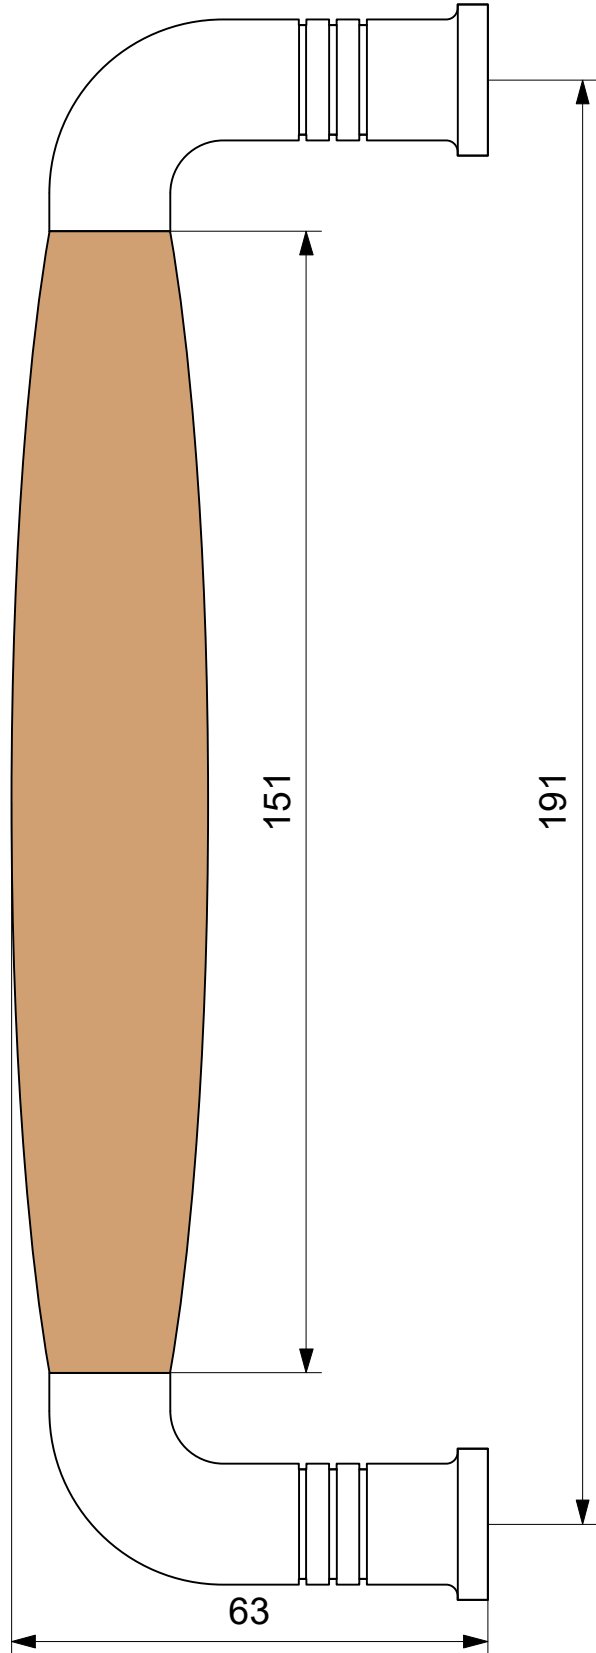

207

151

191

GPF
bouwbeslag

naam: ika deurgreep beuken
gebogen 207x63/191mm

finish: RVS gepolijst

schaal: 1 : 1

bestelnr.: GPF49114900C

produktnr.: 491149C

datum: 1-2-2018

wijziging: feb 2018

Ten Hulscher bv

www.tenhulscher.nl