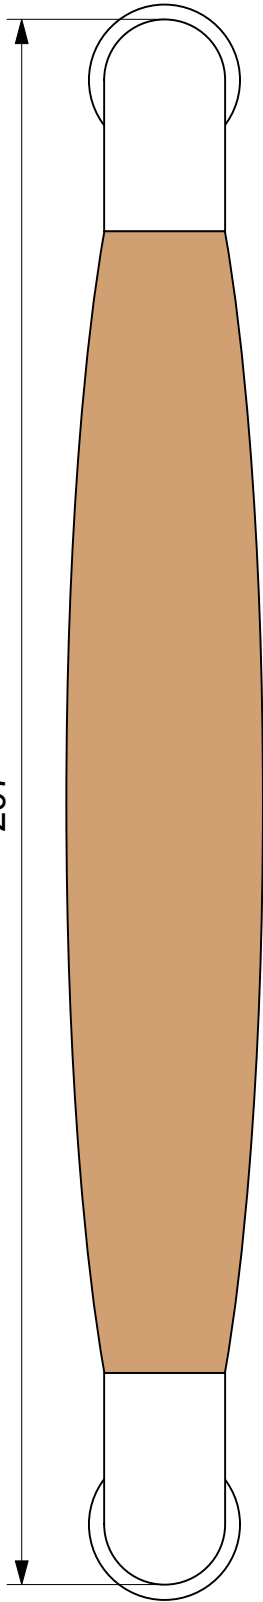

207

151

191

GPF
bouwbeslag

naam: ika deurgreep beuken
gebogen 207x63/191mm

finish: RVS gepolijst

schaal: 1 : 1

bestelnr.: GPF49114900C

produktnr.: 491149C

datum: 1-2-2018

wijziging: feb 2018

Ten Hulscher bv

www.tenhulscher.nl